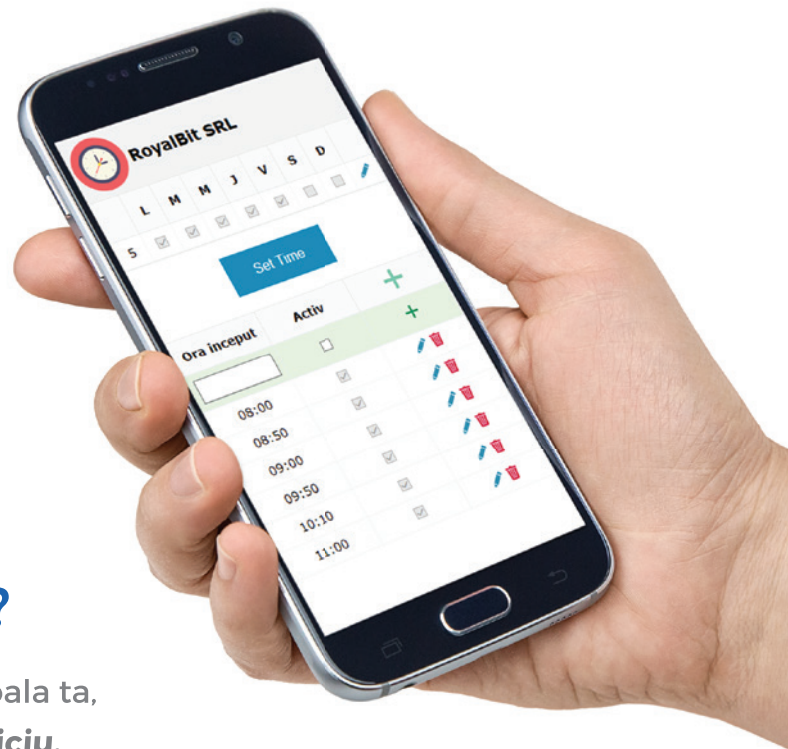

Elevul Electronic de serviciu

CINE SUNĂ ACUM DE INTRARE ȘI DE IEȘIRE?

Alege varianta simplă și modernă pentru școala ta,
prin instalarea **Elevului "Electronic" de Serviciu**.

Elevul „electronic” de serviciu este un dispozitiv realizat de **RoyalBit** care se conectează la soneria instalată în instituția de învățământ.

Acesta poate fi programat direct de pe telefonul mobil prin Wi-Fi și „apasă” butonul soneriei în locul elevului de serviciu.

Aparatul permite programarea soneriei la intervale orare prestabilite, precum sunt pauzele de intrare-ieșire pentru orele de curs, fără a mai fi nevoie desemnarea unei persoane care să se ocupe de această activitate.